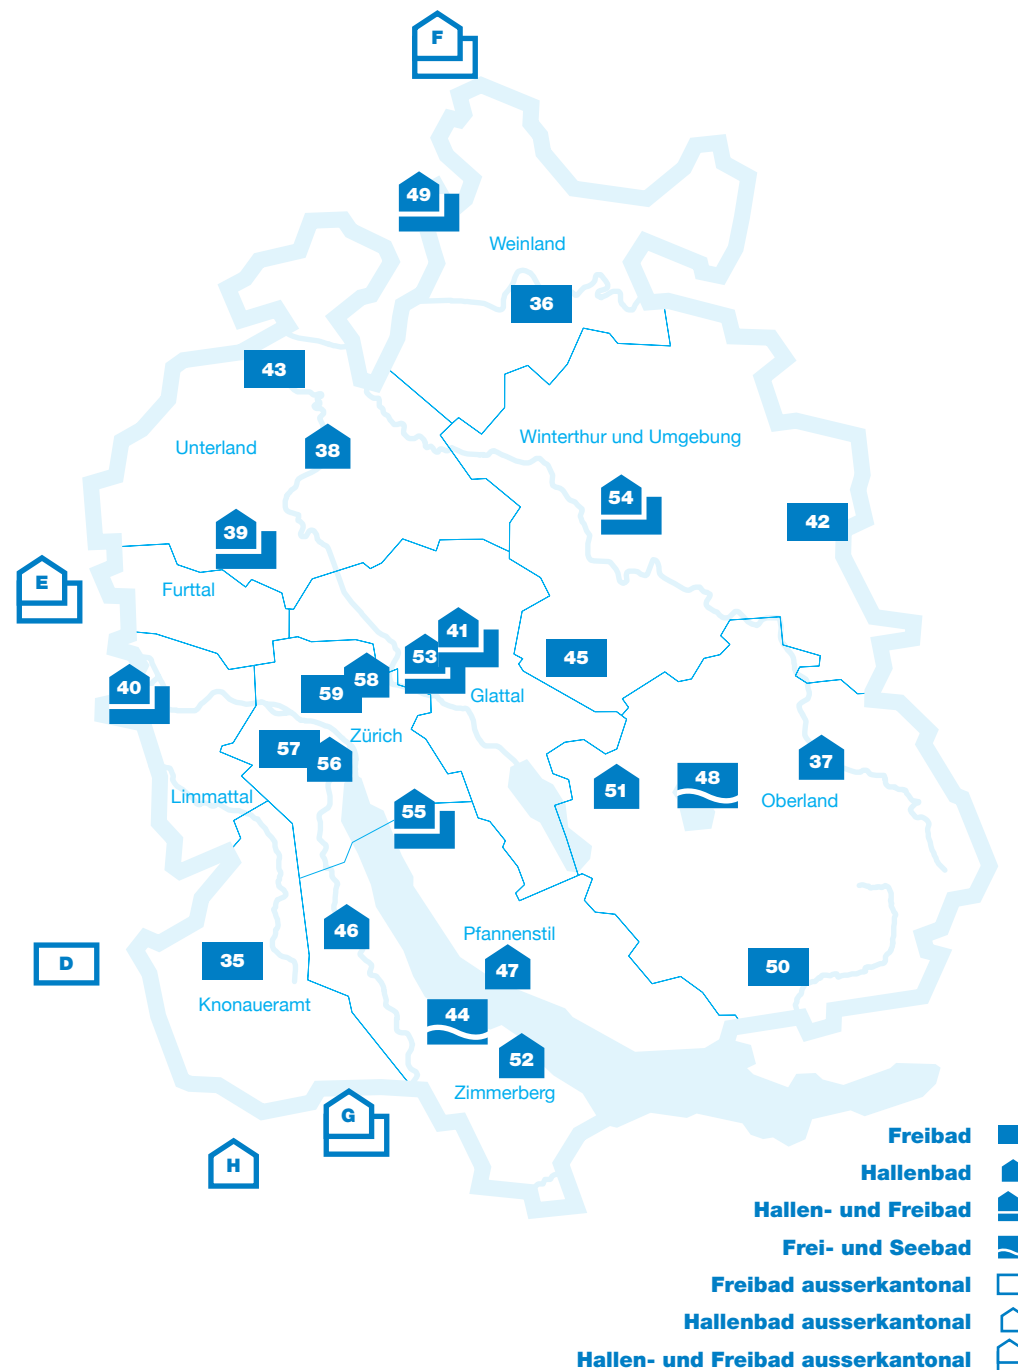

Bedeutende ausserkantonale Bäder (keine KASAK ZH-Anlagen)

D Freibad Bachmatten	Muri	AG	FB	
E Tägerhard	Wettingen	AG	HB-FB	
F Hallen- und Freibad KSS	Schaffhausen	SH	HB-FB	
G Hallen- und Freibad Lättich	Baar	ZG	HB-FB	
H Hallenbad Röhliberg	Cham	ZG	HB	

Art
FB = Freibad
HB = Hallenbad
HB-FB = Hallen- und Freibad
FB-SB = Frei- und Seebad

Kategorie
k = kantonal
r = regional