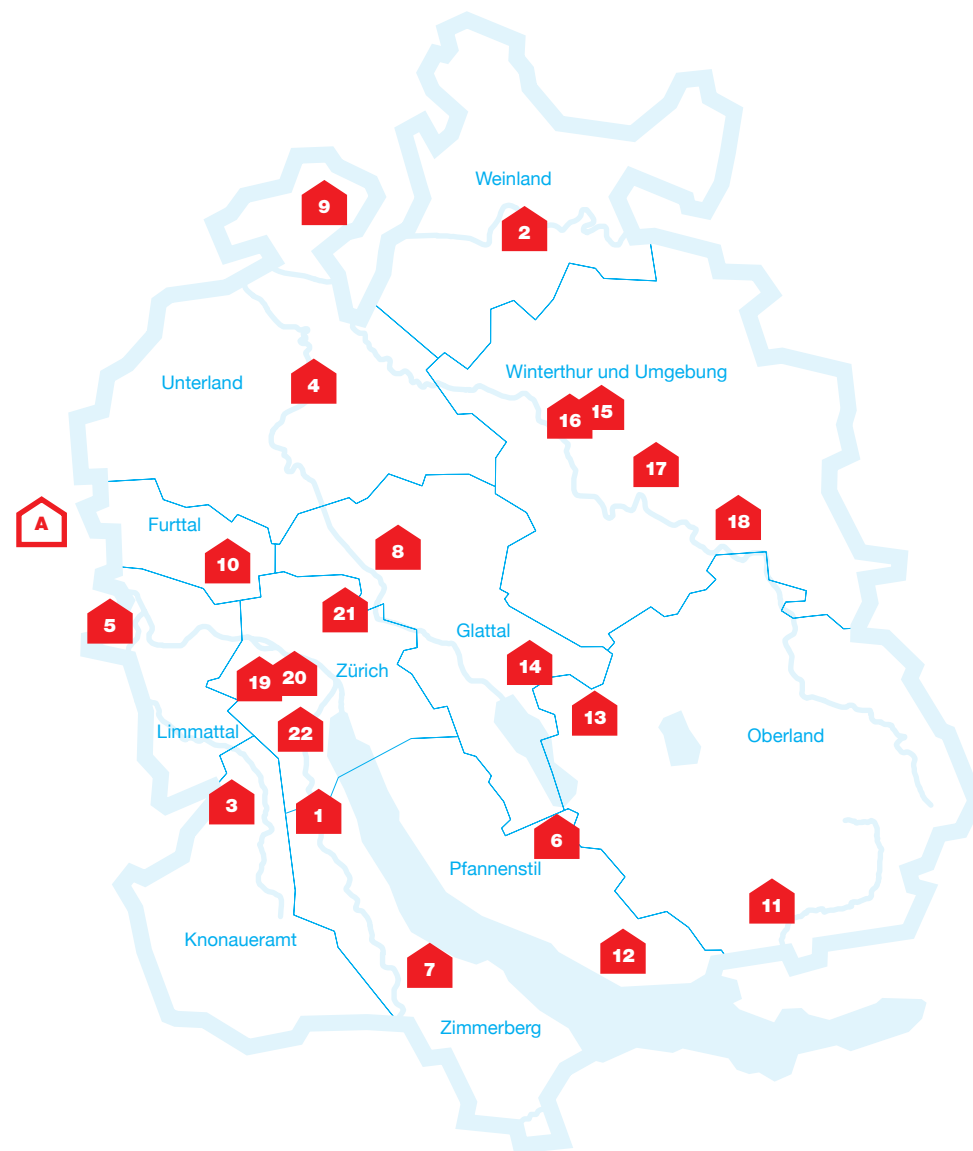

Sporthallen

Name der Anlage	Gemeinde	Region	Art	Kategorie
1 Sporthalle Tüfi	Adliswil	Zimmerberg	GH	r
2 Sporthalle Andelfingen	Andelfingen	Weinland	GH	r
3 Sporthalle Schachen	Bonstetten	Knonaueramt	GH	r
4 Grosssporthalle Hirslen	Bülach	Unterland	GH	r
5 Stadthalle Dietikon	Dietikon	Limmattal	GH	r
6 Sporthalle Kirchwies	Egg	Pfannenstil	GH	r
7 Turnhalle Waldegg	Horgen	Zimmerberg	GH	r
8 Sporthalle Ruebisbach	Kloten	Glattal	GH	r
9 Saalsporthalle Schalmacker	Rafz	Unterland	GH	r
10 Sporthalle Wisacher	Regensdorf	Furttal	GH	r
11 Sporthalle Schwarz	Rüti	Oberland	GH	r
12 Halle für Alle Froberg	Stäfa	Pfannenstil	GH	r
13 Sporthalle Buchholz	Uster	Oberland	GH	r
14 Sporthalle Gries	Volketswil	Glattal	GH	r
15 Sporthalle Rennweg	Winterthur	Winterthur u.U.	GH	r
16 Eulachhalle 1	Winterthur	Winterthur u.U.	GH	k
17 Sporthalle Oberseen	Winterthur	Winterthur u.U.	GH	r
18 Mehrzweckhalle Kollbrunn	Zell	Tösstal (Spezialfall)	GH	r
19 Sporthalle Utogrund	Zürich	Zürich	GH	r
20 Sporthalle Hardau	Zürich	Zürich	GH	r
21 Halle Im Birch	Zürich	Zürich	GH	r
22 Saalsporthalle	Zürich	Zürich	GH	k

Bedeutende ausserkantonale Halle (keine KASAK ZH-Anlage)

A Sporthalle Tägerhard	Wettingen	AG	GH	

Art
GH = Grosssporthalle

Kategorie
k = kantonal
r = regional

Sporthalle
Sporthalle ausserkantonale