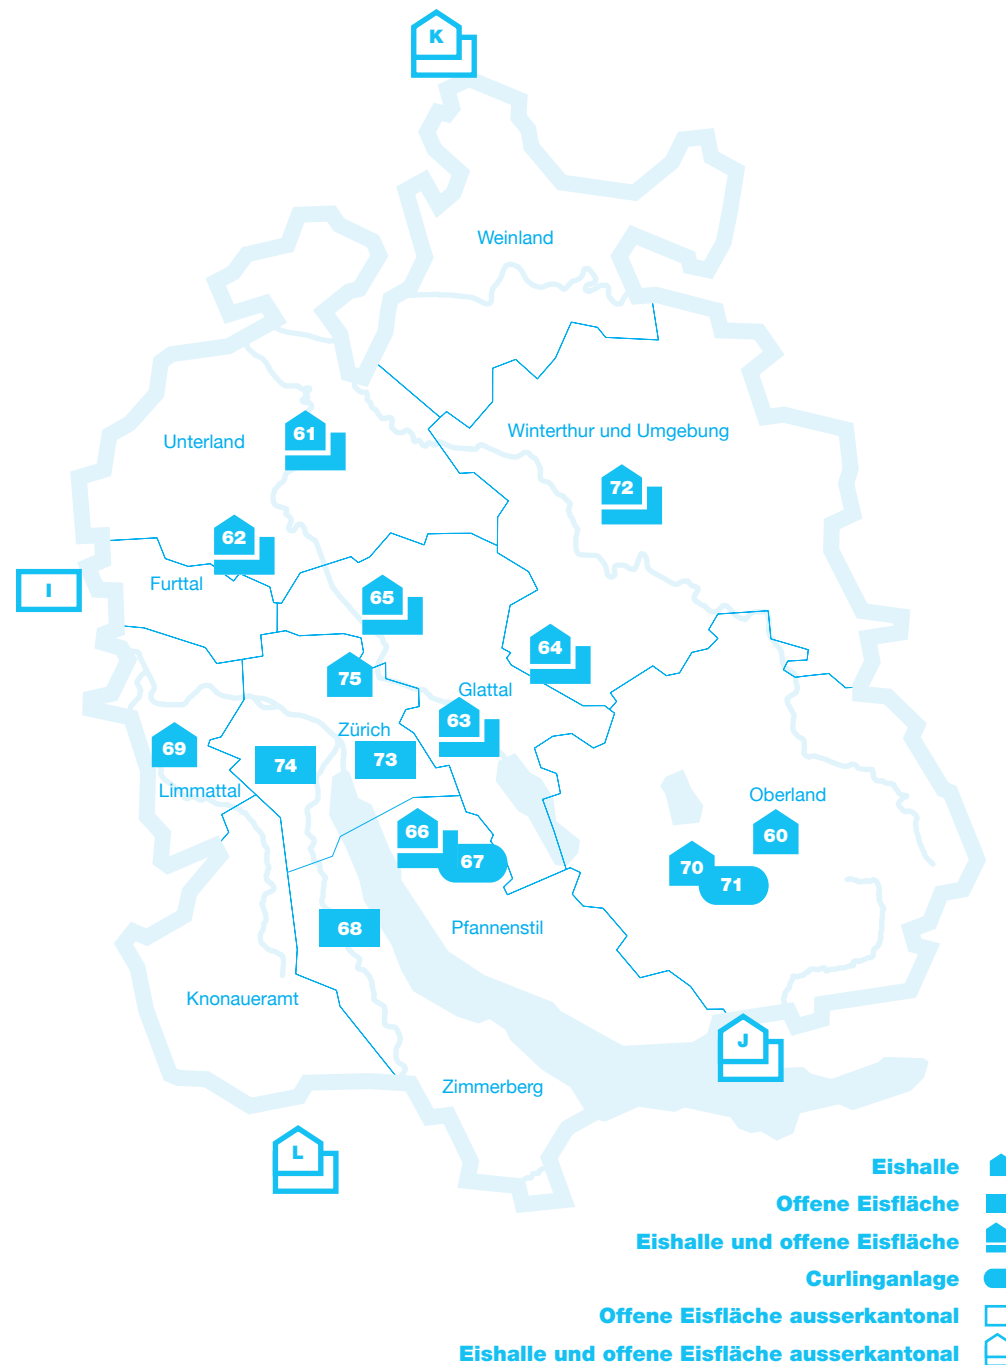

Eissportanlagen

Name der Anlage	Gemeinde	Region	Art	Kategorie
60 Eishalle	Bäretswil	Oberland	EH	r
61 Kunsteisbahn Hirslen	Bülach	Unterland	EH-OE	r
62 Kunsteisbahn Erlen	Dielsdorf	Unterland	EH-OE	r
63 Kunsteisbahn im Chreis	Dübendorf	Glattal	EH-OE	r
64 Kunsteisbahn Eselriet	Illnau-Effretikon	Winterthur u.U.	EH-OE	r
65 Stadion Schluefweg	Kloten	Glattal	EH-OE	k
66 KEK Kunsteisbahn	Küsnacht	Pfannenstil	EH-OE	r
67 Curlinghalle	Küsnacht	Pfannenstil	CC	r
68 Kunsteisbahn	Thalwil	Zimmerberg	OE	r
69 Kunsteisbahn Weihermatt	Urdorf	Limmattal	EH	r
70 Eissportcenter	Wetzikon	Oberland	EH	r
71 Curling Center	Wetzikon	Oberland	CC	k
72 Eishalle und Eisfeld Deutweg	Winterthur	Winterthur u.U.	EH-OE	r
73 Dolder Sportanlagen	Zürich	Zürich	OE	r
74 Kunsteisbahn Heuried	Zürich	Zürich	OE¹⁾	r
75 Hallenstadion	Zürich	Kanton (Spezialfall)	EH²⁾	k

Bedeutende ausserkantonale Eissportanlagen (keine KASAK ZH-Anlagen)

I Tägerhard Wetztingen	Wettingen	AG	OE
J Eisanlagen Lido	Rapperswil	SG	EH-OE
K Eispark KSS	Schaffhausen	SH	EH-OE
L Bossard Arena	Zug	ZG	EH-OE

¹⁾ Eishalle geplant

²⁾ Das ZSC Lions-Stadionprojekt ersetzt bei dessen Realisierung das Hallenstadion in der Liste der Eissportanlagen. Das Hallenstadion wird dann in der Liste der Sporthallen aufgeführt.

Art
EH = Eishalle
OE = Offene Eisfläche
EH-OE = Eishalle und offene Eisfläche
CC = Curlinganlage

Kategorie
k = kantonal
r = regional