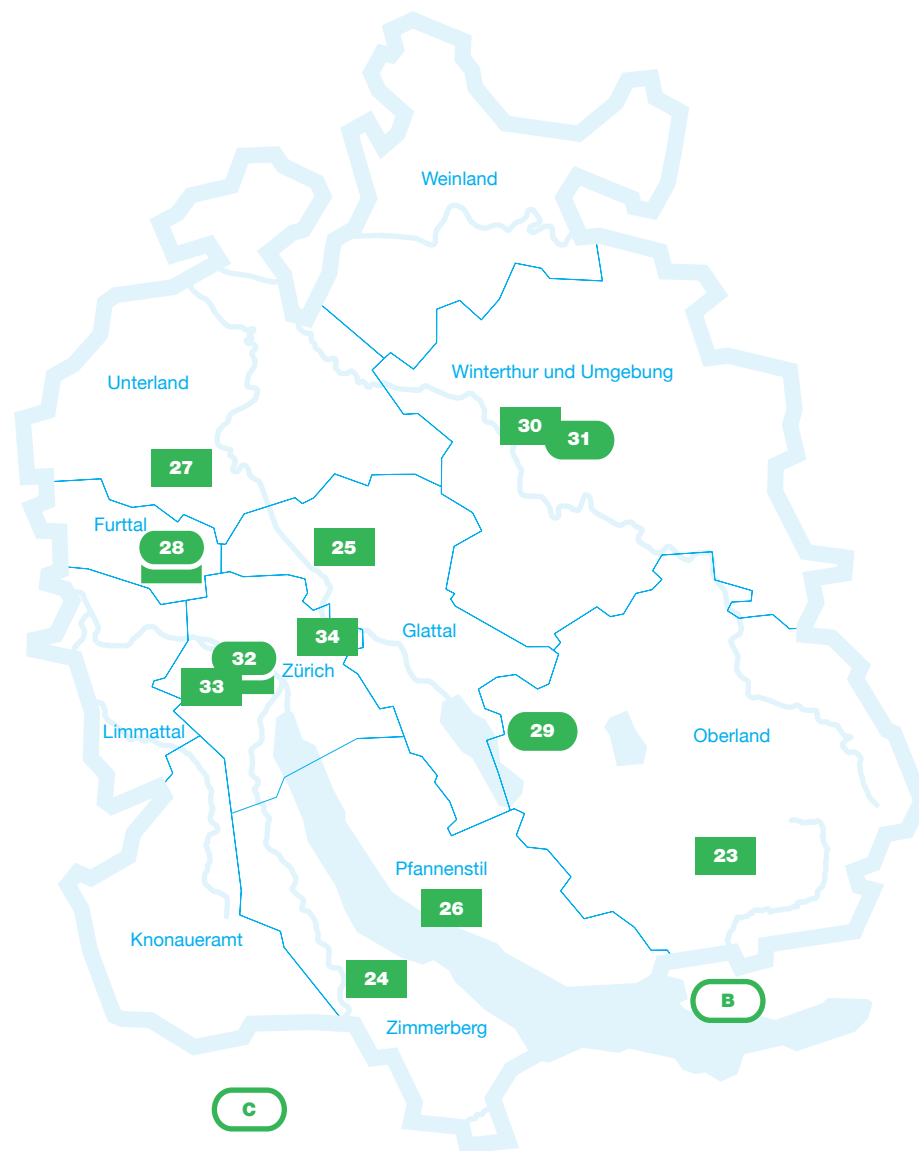

Freianlagen

Name der Anlage	Gemeinde	Region	Art	Kategorie
23 Hüssenbüel	Hinwil	Oberland	FU	r
24 Waldegg	Horgen	Zimmerberg	FU	r
25 Im Stighag	Kloten	Glattal	FU	r
26 Allmend	Meilen	Pfannenstil	FU	r
27 GC Campus	Niederhasli	Unterland	FU	r
28 Wisacher	Regensdorf	Furttal	FU-LA	r
29 Buchholz	Uster	Oberland	LA	r
30 Schützenwiese	Winterthur	Winterthur u.U.	FU	k
31 Deutweg	Winterthur	Winterthur u.U.	LA	k
32 Stadion Letzigrund	Zürich	Zürich	FU-LA	k
33 Utogrund	Zürich	Zürich	FU	r
34 Heerenschürli	Zürich	Zürich	FU	r

Bedeutende ausserkantonale Freianlagen (keine KASAK ZH-Anlagen)

B Sportstadion Grünfeld	Rapperswil-Jona	SG	LA
C Leichtathletikanlage Allmend	Zug	ZG	LA

Art
FU = Fussball
LA = Leichtathletik
FU-LA = Fussball und Leichtathletik

Kategorie
k = kantonal
r = regional

Fussball ■
Leichtathletik ■
Fussball und Leichtathletik ■
Leichtathletik ausserkantonale ■